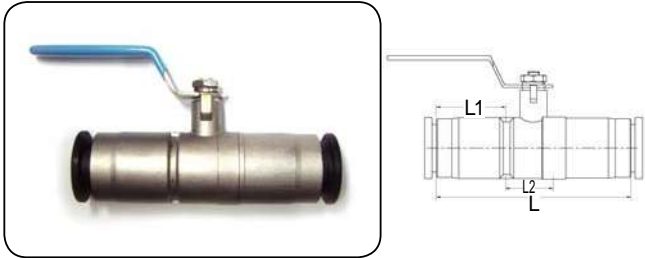

● Ball Valve

Ordering No.	Size(SU)	L(mm)	L1(mm)	L2(mm)
JBV0013	13	95	35	24
JBV0020	20	104	37	30
JBV0025	25	114	39	36
JBV0030	30	128	43	35
JBV0040	40	154	48	43
JBV0050	50	173	50	54