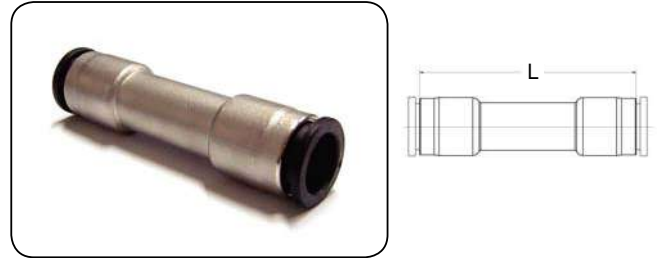

Cap

Ordering No.	Size(SU,A)	L(mm)	L1(mm)
JCP0013	13	39	35
JCP0020	20	41	37
JCP0025	25	43	39
JCP0030	30	47	43
JCP0040	40	52	48
JCP0050	50	54	50
JCP0060	60	58	52

Screw Elbow

Ordering No.	Size(SUx A)	LA(mm)	LB(mm)	L1(mm)	L2(mm)
JLS1315	13x1/2"	44	30	35	16
JLS2015	20x1/2"	46	30	37	16
JLS2020	20x3/4"	49	35	37	18
JLS2515	25x1/2"	49	30	35	16
JLS2520	25x3/4"	52	35	37	18
JLS2525	25x1"	54	36	39	20
JLLS1315	30x3/4"	44	52	35	16

Screw Tee

Ordering No.	Size(SU,A)	LA(mm)	LB(mm)	L1(mm)	L2(mm)
JTS1315	13x1/2"	83	30	35	17
JTS2015	20x1/2"	86	33	37	17
JTS2020	20x3/4"	91	35	37	18
JTS2515	25x1/2"	90	35	39	17
JTS2520	25x3/4"	95	38	39	18
JTS2525	25x1"	100	40	39	20
JTS3015	30x1/2"	97	39	43	17
JTS3020	30x3/4"	102	42	43	18
JTS4015	40x1/2"	107	43	48	16
JTS4020	40x3/4"	112	46	48	18
JTS5015	50x1/2"	113	49	50	16
JTS5020	50x3/4"	117	52	50	18
JTS6015	60x1/2"	121	56	56	52
J3T1315	13x1/2"	83	60	35	47
J3T2015	20x1/2"	86	63	37	67
J3T2515	25x1/2"	90	65	39	67
J5T1315	13x1/2"	83	80	35	67
J5T2015	20x1/2"	86	83	37	47
J5T2515	25x1/2"	90	85	39	47

● Ball Valve

Ordering No.	Size(SU)	L(mm)	L1(mm)	L2(mm)
JBV0013	13	95	35	24
JBV0020	20	104	37	30
JBV0025	25	114	39	36
JBV0030	30	128	43	35
JBV0040	40	154	48	43
JBV0050	50	173	50	54

● Bare Socket

Ordering No.	Size(SU,A)	L(mm)
JLSK0013	13	124
JLSK0020	20	124
JLSK0025	25	131
JLSK0030	30	131
JLSK0040	40	158
JLSK0050	50	169
JLSK0060	60	180