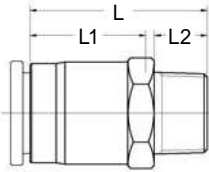

Products

90 Elbow

Ordering No.	Size(SU)	L(mm)	L1(mm)
JLN0013	13	45	35
JLN0020	20	49	37
JLN0025	25	54	39
JLN0030	30	61	43
JLN0040	40	70	48
JLN0050	50	76	50
JLN0060	60	83	52

45 Elbow

Ordering No.	Size(SU)	L(mm)	L1(mm)
JLF0013	13	40	35
JLF0020	20	43	37
JLF0025	25	46	39
JLF0030	30	51	43
JLF0040	40	59	48
JLF0050	50	62	50
JLF0060	60	65	52

Valve Socket

Ordering No.	Size(SUXA)	L(mm)	L1(mm)	L2(mm)
JVS1315	13x1/2"	53	35	16
JVS2015	20x1/2"	55	37	16
JVS2020	20x3/4"	57	37	17
JVS2520	25x3/4"	59	39	17
JVS2525	25x1"	62	39	20
JVS3025	30x1"	65	43	20
JVS3032	30x1-1/4"	68	43	23
JVS4032	40x1-1/4"	73	48	23
JVS4040	40x1-1/2"	73	48	23
JVS5032	50x1-1/4"	76	50	23
JVS5040	50x1-1/2"	76	50	23
JVS5050	50x2"	80	50	27
JVS6050	60x2"	82	52	27
JVS6065	60x2-1/2"	83	52	28

Socket

Ordering No.	Size(SU)	L(mm)	L1(mm)
JSK0013	13	74	35
JSK0020	20	77	37
JSK0025	25	81	39
JSK0030	30	88	43
JSK0040	40	98	48
JSK0050	50	104	50
JSK0060	60	108	52

EZ Joint information

● Tee Reducer

Ordering No.	Size(SUxSU)	LA(mm)	LB(mm)	L1(mm)	L2(mm)
JTR2013	20x13	90	48	37	35
JTR2513	25x13	94	51	39	35
JTR2520	25x20	96	53	39	37
JTR3013	30x13	101	54	43	35
JTR3020	30x20	103	56	43	37
JTR3025	30x25	115	58	43	39
JTR4013	40x13	111	58	48	35
JTR4020	40x20	113	60	48	37
JTR4025	40x25	125	62	48	39
JTR4030	40x30	131	66	48	43
JTR5013	50x13	117	61	50	35
JTR5020	50x20	119	63	50	37
JTR5025	50x25	131	65	50	39
JTR5030	50x30	137	68	50	43
JTR5040	50x40	145	74	50	48
JTR6013	60x13	121	56	52	35
JTR6020	60x20	126	70	52	37
JTR6025	60x25	135	71	52	39
JTR6030	60x30	140	75	52	43
JTR6040	60x40	150	80	52	48
JTR6050	60x50	152	82	52	50