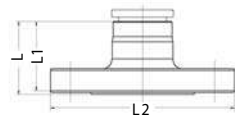

Valve Socket

Ordering No.	Size(SUXA)	L(mm)	L1(mm)	L2(mm)
JVS1315	13x1/2"	53	35	16
JVS2015	20x1/2"	55	37	16
JVS2020	20x3/4"	57	37	17
JVS2520	25x3/4"	59	39	17
JVS2525	25x1"	62	39	20
JVS3025	30x1"	65	43	20
JVS3032	30x1-1/4"	68	43	23
JVS4032	40x1-1/4"	73	48	23
JVS4040	40x1-1/2"	73	48	23
JVS5032	50x1-1/4"	76	50	23
JVS5040	50x1-1/2"	76	50	23
JVS5050	50x2"	80	50	27
JVS6050	60x2"	82	52	27
JVS6065	60x2-1/2"	83	52	28

Socket

Ordering No.	Size(SU)	L(mm)	L1(mm)
JSK0013	13	74	35
JSK0020	20	77	37
JSK0025	25	81	39
JSK0030	30	88	43
JSK0040	40	98	48
JSK0050	50	104	50
JSK0060	60	108	52

EZ Joint information

● Tee Reducer

Ordering No.	Size(SUxSU)	LA(mm)	LB(mm)	L1(mm)	L2(mm)
JTR2013	20x13	90	48	37	35
JTR2513	25x13	94	51	39	35
JTR2520	25x20	96	53	39	37
JTR3013	30x13	101	54	43	35
JTR3020	30x20	103	56	43	37
JTR3025	30x25	115	58	43	39
JTR4013	40x13	111	58	48	35
JTR4020	40x20	113	60	48	37
JTR4025	40x25	125	62	48	39
JTR4030	40x30	131	66	48	43
JTR5013	50x13	117	61	50	35
JTR5020	50x20	119	63	50	37
JTR5025	50x25	131	65	50	39
JTR5030	50x30	137	68	50	43
JTR5040	50x40	145	74	50	48
JTR6013	60x13	121	56	52	35
JTR6020	60x20	126	70	52	37
JTR6025	60x25	135	71	52	39
JTR6030	60x30	140	75	52	43
JTR6040	60x40	150	80	52	48
JTR6050	60x50	152	82	52	50

● Flange

Ordering No.	Size(SUxA)	L(mm)	L1(mm)	L2(mm)
JFL1315	13x15A	39	35	∅95
JFL2020	20x20A	39	37	∅100
JFL2525	25x25A	42	39	∅125
JFL3032	30x30A	45	43	∅135
JFL4040	40x40A	50	48	∅140
JFL5050	50x50A	53	50	∅155
JFL6065	60x65A	55	52	∅175

● Tee

Ordering No.	Size(SU)	L(mm)	L1(mm)	L2(mm)
JTE0013	13	87	35	45
JTE0020	20	97	37	50
JTE0025	25	107	39	55
JTE0030	30	120	43	62
JTE0040	40	137	48	71
JTE0050	50	148	50	76
JTE0060	60	164	52	85

● Reducer