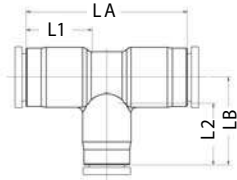

Products

90 Elbow

Ordering No.	Size(SU)	L(mm)	L1(mm)
JLN0013	13	45	35
JLN0020	20	49	37
JLN0025	25	54	39
JLN0030	30	61	43
JLN0040	40	70	48
JLN0050	50	76	50
JLN0060	60	83	52

45 Elbow

Ordering No.	Size(SU)	L(mm)	L1(mm)
JLF0013	13	40	35
JLF0020	20	43	37
JLF0025	25	46	39
JLF0030	30	51	43
JLF0040	40	59	48
JLF0050	50	62	50
JLF0060	60	65	52

Valve Socket

Ordering No.	Size(SUXA)	L(mm)	L1(mm)	L2(mm)
JVS1315	13x1/2"	53	35	16
JVS2015	20x1/2"	55	37	16
JVS2020	20x3/4"	57	37	17
JVS2520	25x3/4"	59	39	17
JVS2525	25x1"	62	39	20
JVS3025	30x1"	65	43	20
JVS3032	30x1-1/4"	68	43	23
JVS4032	40x1-1/4"	73	48	23
JVS4040	40x1-1/2"	73	48	23
JVS5032	50x1-1/4"	76	50	23
JVS5040	50x1-1/2"	76	50	23
JVS5050	50x2"	80	50	27
JVS6050	60x2"	82	52	27
JVS6065	60x2-1/2"	83	52	28

Socket

Ordering No.	Size(SU)	L(mm)	L1(mm)
JSK0013	13	74	35
JSK0020	20	77	37
JSK0025	25	81	39
JSK0030	30	88	43
JSK0040	40	98	48
JSK0050	50	104	50
JSK0060	60	108	52

EZ Joint information

● Tee Reducer

Ordering No.	Size(SUxSU)	LA(mm)	LB(mm)	L1(mm)	L2(mm)
JTR2013	20x13	90	48	37	35
JTR2513	25x13	94	51	39	35
JTR2520	25x20	96	53	39	37
JTR3013	30x13	101	54	43	35
JTR3020	30x20	103	56	43	37
JTR3025	30x25	115	58	43	39
JTR4013	40x13	111	58	48	35
JTR4020	40x20	113	60	48	37
JTR4025	40x25	125	62	48	39
JTR4030	40x30	131	66	48	43
JTR5013	50x13	117	61	50	35
JTR5020	50x20	119	63	50	37
JTR5025	50x25	131	65	50	39
JTR5030	50x30	137	68	50	43
JTR5040	50x40	145	74	50	48
JTR6013	60x13	121	56	52	35
JTR6020	60x20	126	70	52	37
JTR6025	60x25	135	71	52	39
JTR6030	60x30	140	75	52	43
JTR6040	60x40	150	80	52	48
JTR6050	60x50	152	82	52	50