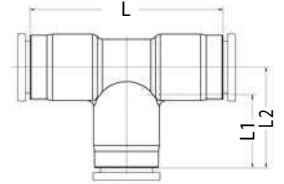

Valve Socket

Ordering No.	Size(SUXA)	L(mm)	L1(mm)	L2(mm)
JVS1315	13x1/2"	53	35	16
JVS2015	20x1/2"	55	37	16
JVS2020	20x3/4"	57	37	17
JVS2520	25x3/4"	59	39	17
JVS2525	25x1"	62	39	20
JVS3025	30x1"	65	43	20
JVS3032	30x1-1/4"	68	43	23
JVS4032	40x1-1/4"	73	48	23
JVS4040	40x1-1/2"	73	48	23
JVS5032	50x1-1/4"	76	50	23
JVS5040	50x1-1/2"	76	50	23
JVS5050	50x2"	80	50	27
JVS6050	60x2"	82	52	27
JVS6065	60x2-1/2"	83	52	28

Socket

Ordering No.	Size(SU)	L(mm)	L1(mm)
JSK0013	13	74	35
JSK0020	20	77	37
JSK0025	25	81	39
JSK0030	30	88	43
JSK0040	40	98	48
JSK0050	50	104	50
JSK0060	60	108	52

EZ Joint information

● Tee Reducer

Ordering No.	Size(SUxSU)	LA(mm)	LB(mm)	L1(mm)	L2(mm)
JTR2013	20x13	90	48	37	35
JTR2513	25x13	94	51	39	35
JTR2520	25x20	96	53	39	37
JTR3013	30x13	101	54	43	35
JTR3020	30x20	103	56	43	37
JTR3025	30x25	115	58	43	39
JTR4013	40x13	111	58	48	35
JTR4020	40x20	113	60	48	37
JTR4025	40x25	125	62	48	39
JTR4030	40x30	131	66	48	43
JTR5013	50x13	117	61	50	35
JTR5020	50x20	119	63	50	37
JTR5025	50x25	131	65	50	39
JTR5030	50x30	137	68	50	43
JTR5040	50x40	145	74	50	48
JTR6013	60x13	121	56	52	35
JTR6020	60x20	126	70	52	37
JTR6025	60x25	135	71	52	39
JTR6030	60x30	140	75	52	43
JTR6040	60x40	150	80	52	48
JTR6050	60x50	152	82	52	50

● Flange

Ordering No.	Size(SUxA)	L(mm)	L1(mm)	L2(mm)
JFL1315	13x15A	39	35	∅95
JFL2020	20x20A	39	37	∅100
JFL2525	25x25A	42	39	∅125
JFL3032	30x30A	45	43	∅135
JFL4040	40x40A	50	48	∅140
JFL5050	50x50A	53	50	∅155
JFL6065	60x65A	55	52	∅175

● Tee

Ordering No.	Size(SU)	L(mm)	L1(mm)	L2(mm)
JTE0013	13	87	35	45
JTE0020	20	97	37	50
JTE0025	25	107	39	55
JTE0030	30	120	43	62
JTE0040	40	137	48	71
JTE0050	50	148	50	76
JTE0060	60	164	52	85

● Reducer