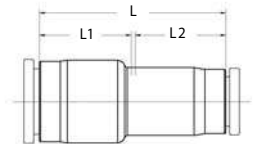

Socket

Ordering No.	Size(SU)	L(mm)	L1(mm)
JSK0013	13	74	35
JSK0020	20	77	37
JSK0025	25	81	39
JSK0030	30	88	43
JSK0040	40	98	48
JSK0050	50	104	50
JSK0060	60	108	52

EZ Joint information

● Tee Reducer

Ordering No.	Size(SUxSU)	LA(mm)	LB(mm)	L1(mm)	L2(mm)
JTR2013	20x13	90	48	37	35
JTR2513	25x13	94	51	39	35
JTR2520	25x20	96	53	39	37
JTR3013	30x13	101	54	43	35
JTR3020	30x20	103	56	43	37
JTR3025	30x25	115	58	43	39
JTR4013	40x13	111	58	48	35
JTR4020	40x20	113	60	48	37
JTR4025	40x25	125	62	48	39
JTR4030	40x30	131	66	48	43
JTR5013	50x13	117	61	50	35
JTR5020	50x20	119	63	50	37
JTR5025	50x25	131	65	50	39
JTR5030	50x30	137	68	50	43
JTR5040	50x40	145	74	50	48
JTR6013	60x13	121	56	52	35
JTR6020	60x20	126	70	52	37
JTR6025	60x25	135	71	52	39
JTR6030	60x30	140	75	52	43
JTR6040	60x40	150	80	52	48
JTR6050	60x50	152	82	52	50

● Flange

Ordering No.	Size(SUxA)	L(mm)	L1(mm)	L2(mm)
JFL1315	13x15A	39	35	∅95
JFL2020	20x20A	39	37	∅100
JFL2525	25x25A	42	39	∅125
JFL3032	30x30A	45	43	∅135
JFL4040	40x40A	50	48	∅140
JFL5050	50x50A	53	50	∅155
JFL6065	60x65A	55	52	∅175

● Tee

Ordering No.	Size(SU)	L(mm)	L1(mm)	L2(mm)
JTE0013	13	87	35	45
JTE0020	20	97	37	50
JTE0025	25	107	39	55
JTE0030	30	120	43	62
JTE0040	40	137	48	71
JTE0050	50	148	50	76
JTE0060	60	164	52	85

● Reducer

Ordering No.	Size(SUxSU)	L(mm)	L1(mm)	L2(mm)
JRD2013	20x13	75	37	35
JRD2513	25x13	77	39	35
JRD2520	25x20	79	39	37
JRD3013	30x13	80	43	35
JRD3020	30x20	82	43	37
JRD3025	30x25	84	43	39
JRD4013	40x13	86	48	35
JRD4020	40x20	86	48	37
JRD4025	40x25	89	48	39
JRD4030	40x30	93	48	43
JRD5013	50x13	88	50	35
JRD5020	50x20	90	50	37
JRD5025	50x25	92	50	39
JRD5030	50x30	95	50	43
JRD5040	50x40	100	50	48
JRD6020	60x20	92	52	37
JRD6025	60x25	95	52	39
JRD6030	60x30	98	52	43
JRD6040	60x40	103	52	48
JRD6050	60x50	106	52	50