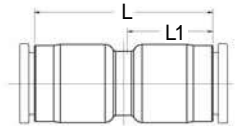

Products

90 Elbow

Ordering No.	Size(SU)	L(mm)	L1(mm)
JLN0013	13	45	35
JLN0020	20	49	37
JLN0025	25	54	39
JLN0030	30	61	43
JLN0040	40	70	48
JLN0050	50	76	50
JLN0060	60	83	52

45 Elbow

Ordering No.	Size(SU)	L(mm)	L1(mm)
JLF0013	13	40	35
JLF0020	20	43	37
JLF0025	25	46	39
JLF0030	30	51	43
JLF0040	40	59	48
JLF0050	50	62	50
JLF0060	60	65	52

Valve Socket

Ordering No.	Size(SUXA)	L(mm)	L1(mm)	L2(mm)
JVS1315	13x1/2"	53	35	16
JVS2015	20x1/2"	55	37	16
JVS2020	20x3/4"	57	37	17
JVS2520	25x3/4"	59	39	17
JVS2525	25x1"	62	39	20
JVS3025	30x1"	65	43	20
JVS3032	30x1-1/4"	68	43	23
JVS4032	40x1-1/4"	73	48	23
JVS4040	40x1-1/2"	73	48	23
JVS5032	50x1-1/4"	76	50	23
JVS5040	50x1-1/2"	76	50	23
JVS5050	50x2"	80	50	27
JVS6050	60x2"	82	52	27
JVS6065	60x2-1/2"	83	52	28

Socket

Ordering No.	Size(SU)	L(mm)	L1(mm)
JSK0013	13	74	35
JSK0020	20	77	37
JSK0025	25	81	39
JSK0030	30	88	43
JSK0040	40	98	48
JSK0050	50	104	50
JSK0060	60	108	52

EZ Joint information

● Tee Reducer

Ordering No.	Size(SUxSU)	LA(mm)	LB(mm)	L1(mm)	L2(mm)
JTR2013	20x13	90	48	37	35
JTR2513	25x13	94	51	39	35
JTR2520	25x20	96	53	39	37
JTR3013	30x13	101	54	43	35
JTR3020	30x20	103	56	43	37
JTR3025	30x25	115	58	43	39
JTR4013	40x13	111	58	48	35
JTR4020	40x20	113	60	48	37
JTR4025	40x25	125	62	48	39
JTR4030	40x30	131	66	48	43
JTR5013	50x13	117	61	50	35
JTR5020	50x20	119	63	50	37
JTR5025	50x25	131	65	50	39
JTR5030	50x30	137	68	50	43
JTR5040	50x40	145	74	50	48
JTR6013	60x13	121	56	52	35
JTR6020	60x20	126	70	52	37
JTR6025	60x25	135	71	52	39
JTR6030	60x30	140	75	52	43
JTR6040	60x40	150	80	52	48
JTR6050	60x50	152	82	52	50